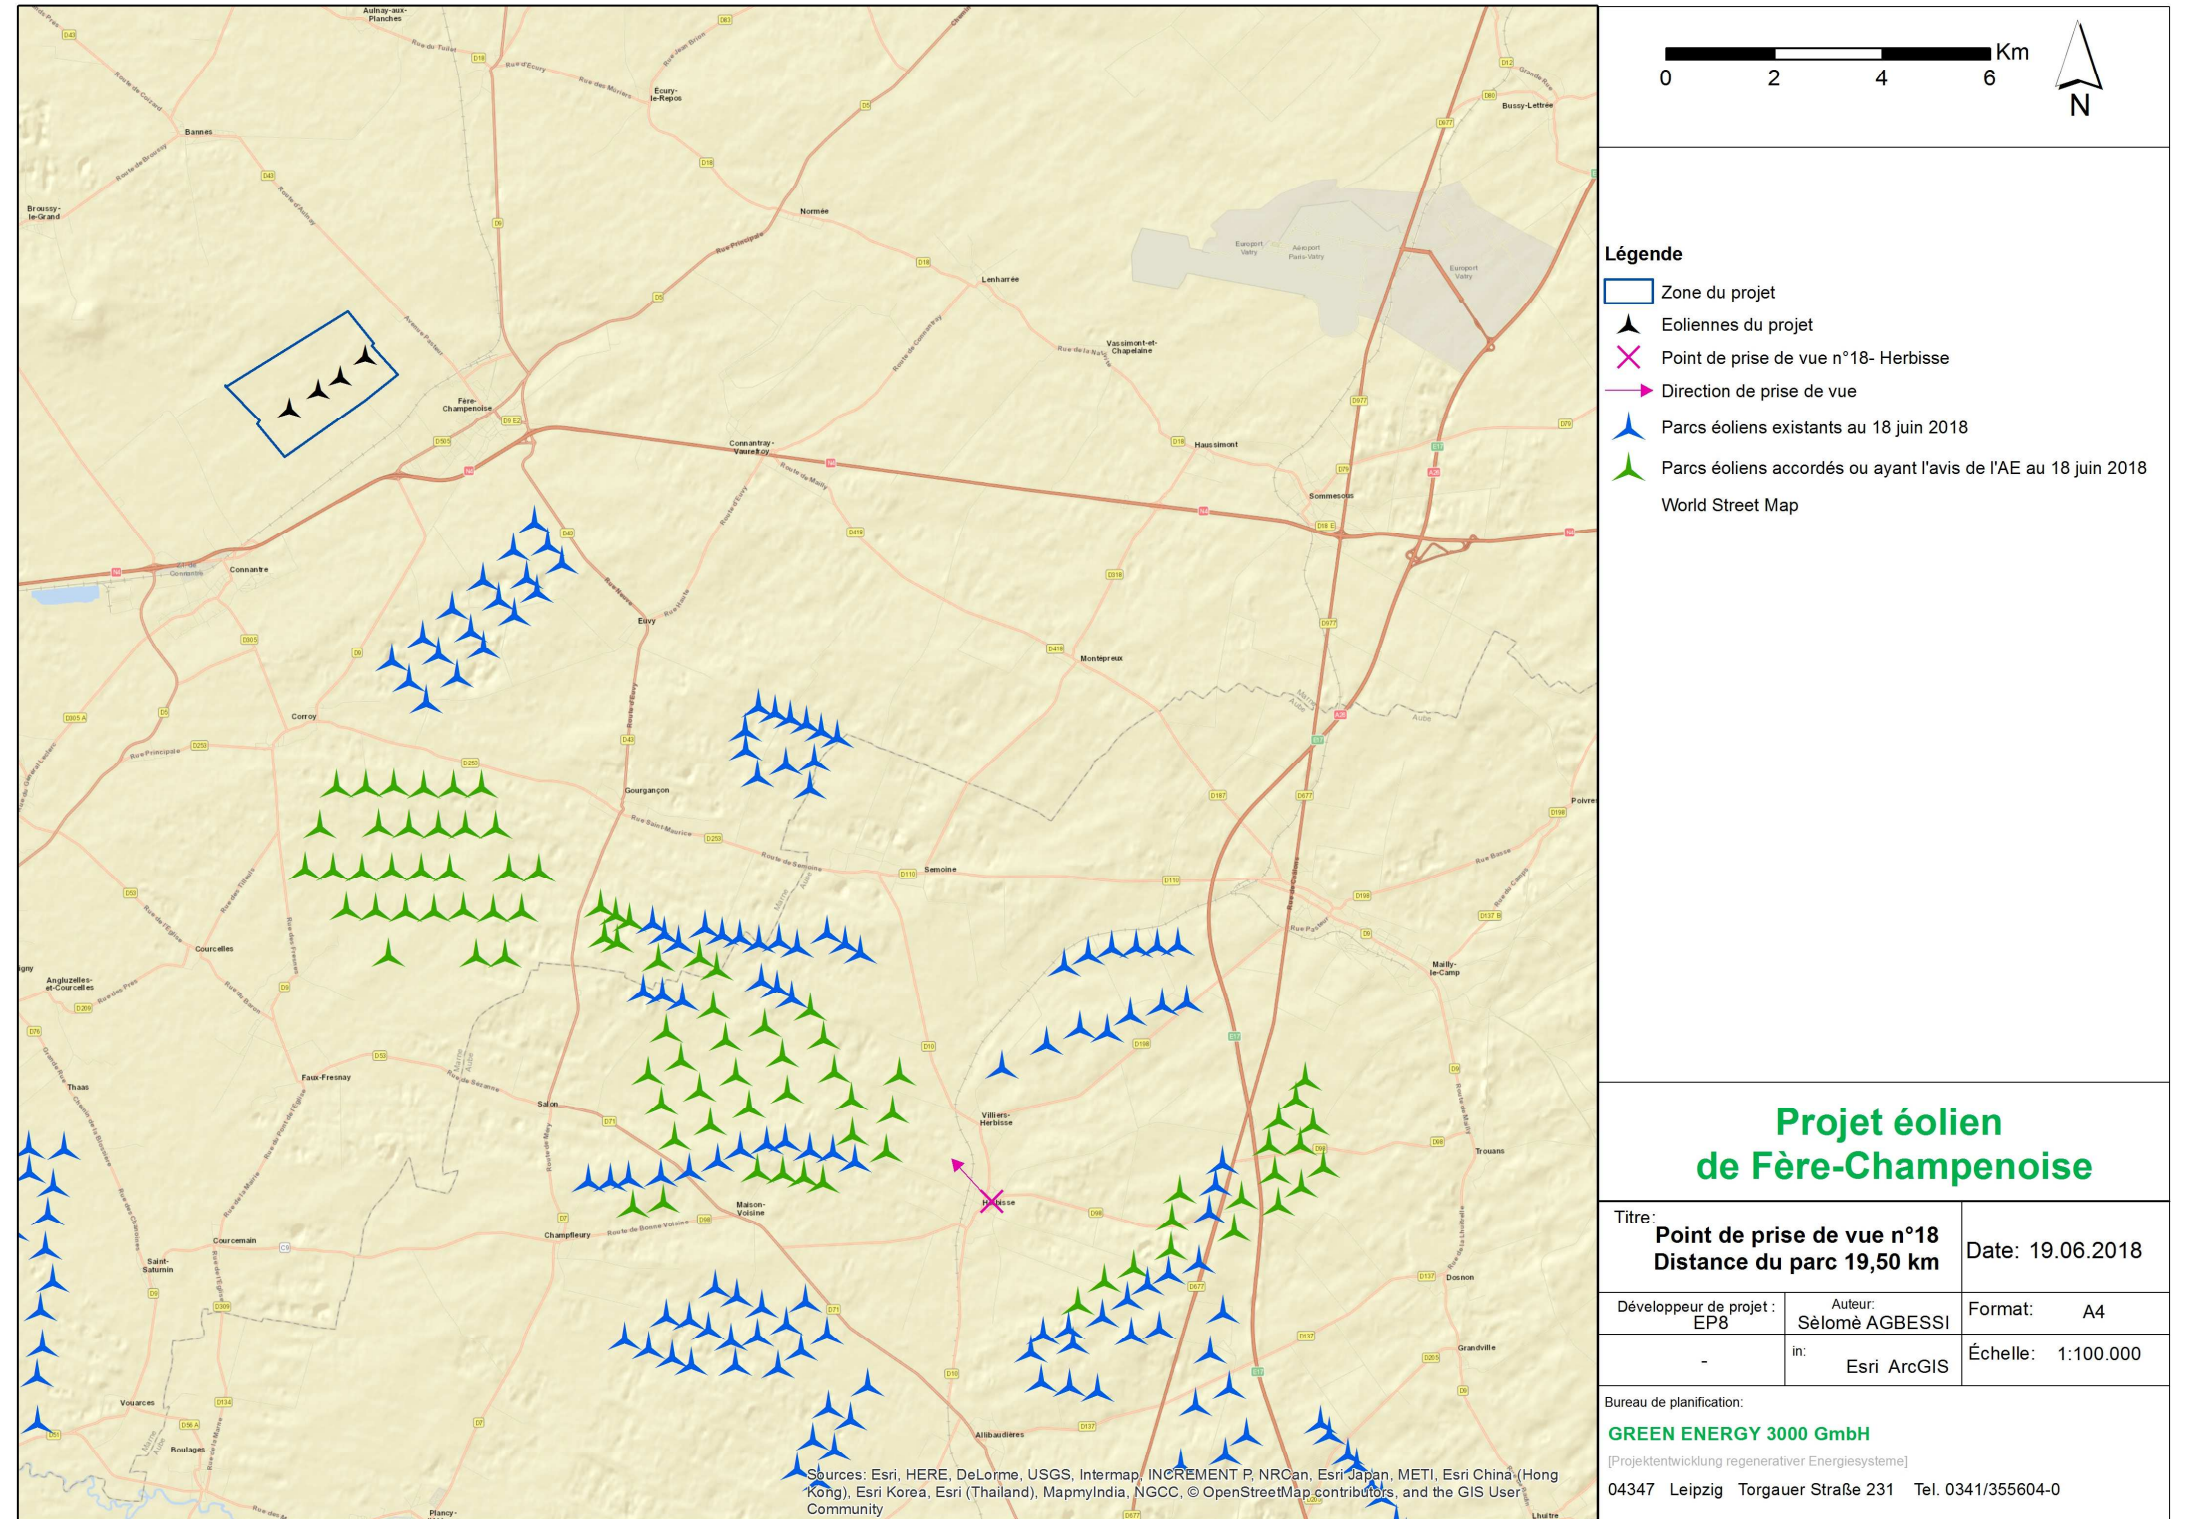

Photomontage n°18

Photomontage n°18 : Herbisse

Ce point de vue illustre les vues sur le projet depuis le centre-bourg d'Herbisse à environ 19,5 km du projet de Fère-Champenoise.
 Depuis ce point de vue aucune éolienne ne dépasse de la trame bâtie. Les incidences du projet depuis ce point de vue sont donc nulles.

Le site actuel

Photomontage

Photomontage d'interprétation

Vision rapprochée (Angle de 50 à 60°)

Le site actuel

Vision rapprochée (Angle de 50 à 60°)

Photomontage

Vision rapprochée (Angle de 50 à 60°)

Photomontage d'interprétation