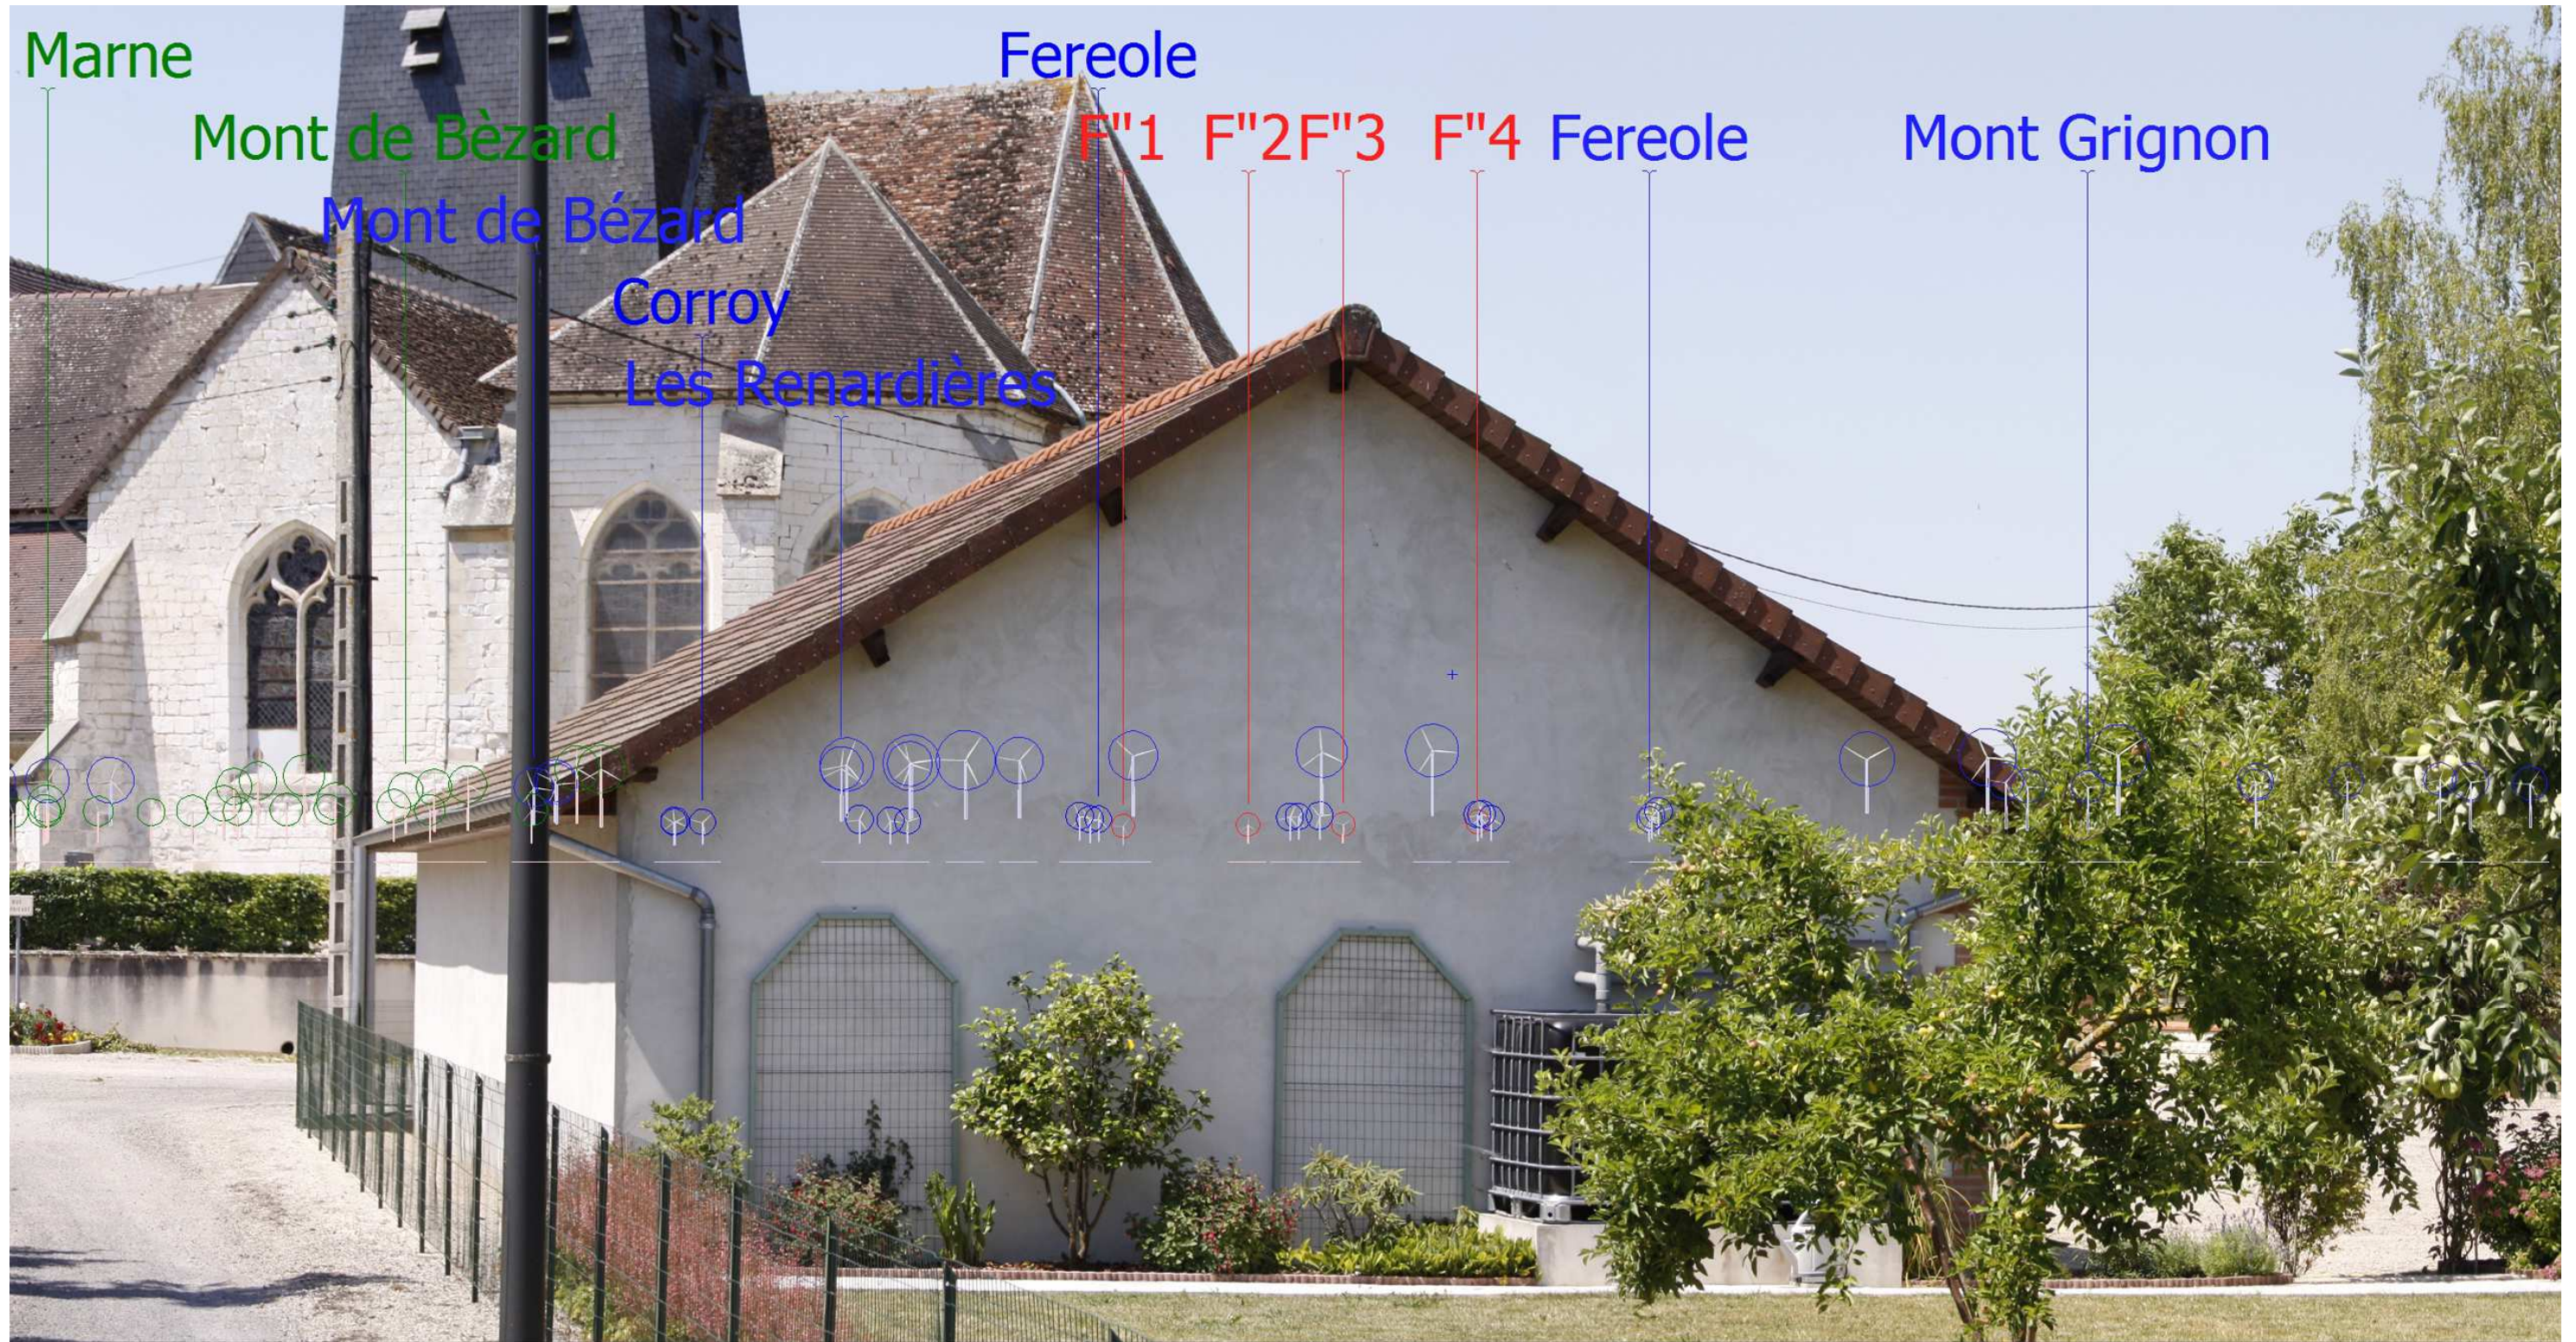

Photomontage n°18

Photomontage n°18 : Herbisse

Ce point de vue illustre les vues sur le projet depuis le centre-bourg d'Herbisse à environ 19,5 km du projet de Fère-Champenoise.
 Depuis ce point de vue aucune éolienne ne dépasse de la trame bâtie. Les incidences du projet depuis ce point de vue sont donc nulles.

Le site actuel

Photomontage

Photomontage d'interprétation

Vision rapprochée (Angle de 50 à 60°)

Le site actuel

Vision rapprochée (Angle de 50 à 60°)

Photomontage

Vision rapprochée (Angle de 50 à 60°)

Photomontage d'interprétation